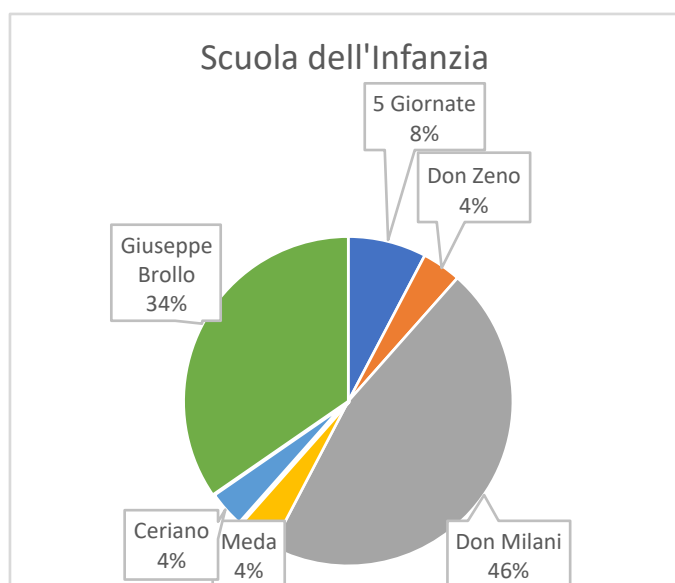

Open Day

Scuola Primaria

Don Milani

1 Dicembre 2018

Questionario di gradimento

Istituto Comprensivo Statale Regina Elena
Solaro

Sono stati consegnati 30 questionari.

Borromeo	2
Don Zeno	1
Don Milani	12
Meda	1
Ceriano	1
Giuseppe Brolo	9

4 anni	0
5 anni	30
6 anni	0

Maschio	15
Femmina	15

Utile e funzionale a conoscere la scuola	30
Non utile e poco funzionale a conoscere la scuola	0
Non saprei	0

Divertenti e coinvolgenti	30
Noiose e poco accattivanti	0